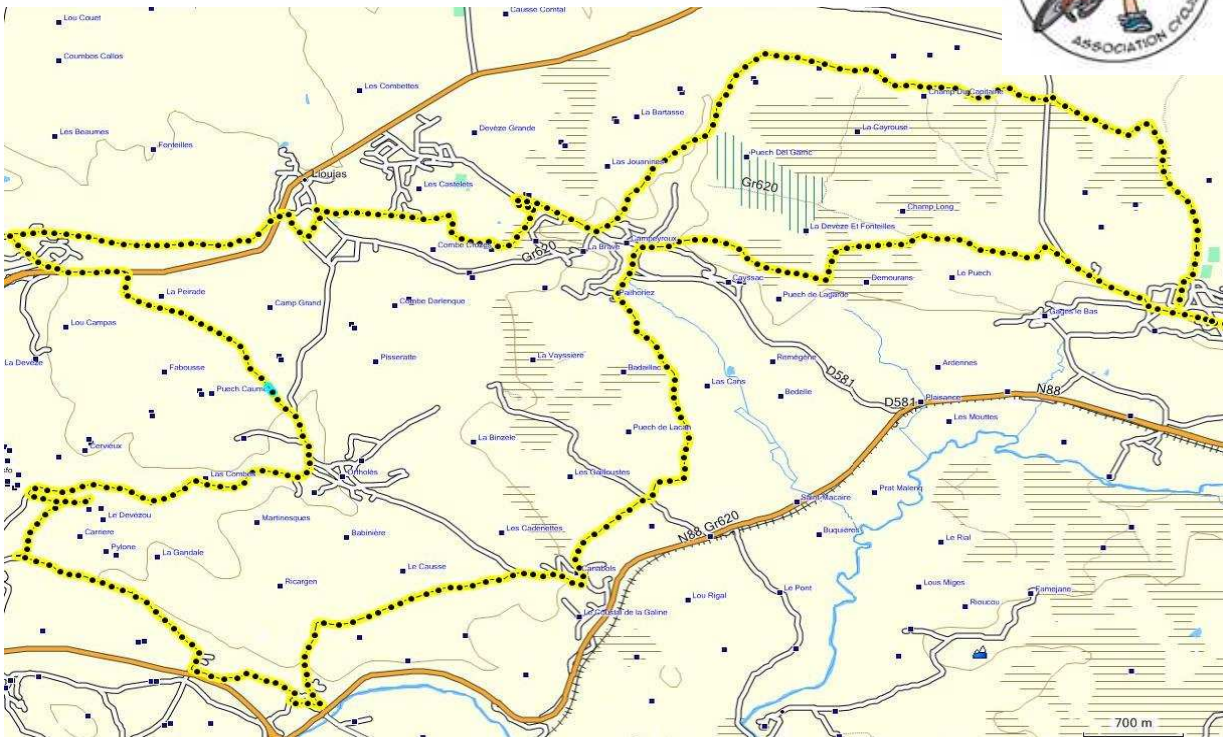

Sortie du 30/08/2009

Le circuit

Le dénivelé